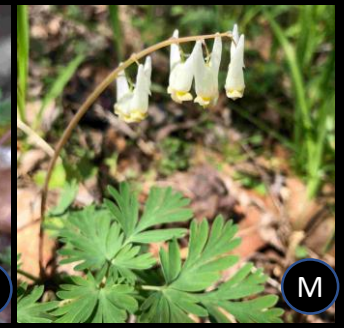

Spring

Common Name	Scientific Name	March			April			May		
		E	M	L	E	M	L	E	M	L
Toothworts^K	<i>Dentaria</i> spp.			•	•	•	•			
Yellow Corydalis^L	<i>Corydalis flavula</i>			•	•	•	•			
Smooth Yellow Violet	<i>Viola pensylvanica</i>				•	•	•	•	•	•
Field Pennycress	<i>Thlaspi arvense</i>				•	•	•	•	•	•
Yellow Rocket	<i>Barbarea vulgaris</i>				•	•	•	•	•	•
Dutchman's Breeches^M	<i>Dicentra cuclaria</i>					•	•	•		
Jack-in-the-Pulpit^N	<i>Arisaema triphyllum</i>					•	•	•	•	•
May Apple^O	<i>Podophyllum peltatum</i>					•	•	•	•	•
Bluets^P	<i>Houstonia caerulea</i>					•	•	•	•	•
Sweet Cicely^Q	<i>Osmorhiza claytoni</i>					•	•	•	•	•
Golden Ragwort^R	<i>Packera aurea</i>						•	•	•	•
Wild Geranium^S	<i>Geranium maculatum</i>						•	•	•	•
Wild Ginger^T	<i>Asarum canadense</i>						•	•		
Indian Strawberry^U	<i>Duchesnea indica</i>						•	•	•	•
Field Cress	<i>Lepidium campestre</i>							•	•	•