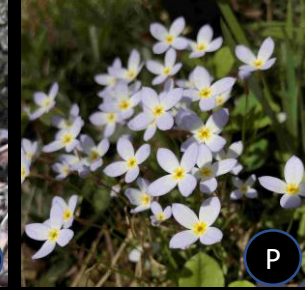

Spring

Common Name	Scientific Name	March			April			May		
		E	M	L	E	M	L	E	M	L
Toothworts^K	<i>Dentaria</i> spp.			•	•	•	•			
Yellow Corydalis^L	<i>Corydalis flavula</i>			•	•	•	•			
Smooth Yellow Violet	<i>Viola pensylvanica</i>				•	•	•	•	•	•
Field Pennycress	<i>Thlaspi arvense</i>				•	•	•	•	•	•
Yellow Rocket	<i>Barbarea vulgaris</i>				•	•	•	•	•	•
Dutchman's Breeches^M	<i>Dicentra cuclaria</i>					•	•	•		
Jack-in-the-Pulpit^N	<i>Arisaema triphyllum</i>					•	•	•	•	•
May Apple^O	<i>Podophyllum peltatum</i>					•	•	•	•	•
Bluets^P	<i>Houstonia caerulea</i>					•	•	•	•	•
Sweet Cicely^Q	<i>Osmorhiza claytoni</i>					•	•	•	•	•
Golden Ragwort^R	<i>Packera aurea</i>						•	•	•	•
Wild Geranium^S	<i>Geranium maculatum</i>						•	•	•	•
Wild Ginger^T	<i>Asarum canadense</i>						•	•		
Indian Strawberry^U	<i>Duchesnea indica</i>						•	•	•	•
Field Cress	<i>Lepidium campestre</i>							•	•	•