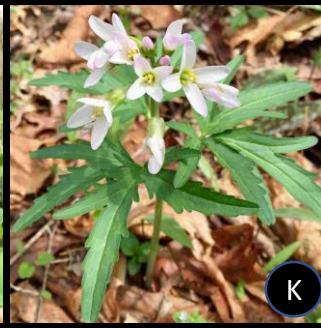

Spring

Common Name	Scientific Name	March			April			May		
		E	M	L	E	M	L	E	M	L
Toothworts^K	<i>Dentaria</i> spp.			•	•	•	•			
Yellow Corydalis^L	<i>Corydalis flavula</i>			•	•	•	•			
Smooth Yellow Violet	<i>Viola pensylvanica</i>				•	•	•	•	•	•
Field Pennycress	<i>Thlaspi arvense</i>				•	•	•	•	•	•
Yellow Rocket	<i>Barbarea vulgaris</i>				•	•	•	•	•	•
Dutchman's Breeches^M	<i>Dicentra cuclaria</i>					•	•	•		
Jack-in-the-Pulpit^N	<i>Arisaema triphyllum</i>					•	•	•	•	•
May Apple^O	<i>Podophyllum peltatum</i>					•	•	•	•	•
Bluets^P	<i>Houstonia caerulea</i>					•	•	•	•	•
Sweet Cicely^Q	<i>Osmorhiza claytoni</i>					•	•	•	•	•
Golden Ragwort^R	<i>Packera aurea</i>						•	•	•	•
Wild Geranium^S	<i>Geranium maculatum</i>						•	•	•	•
Wild Ginger^T	<i>Asarum canadense</i>						•	•		
Indian Strawberry^U	<i>Duchesnea indica</i>						•	•	•	•
Field Cress	<i>Lepidium campestre</i>							•	•	•